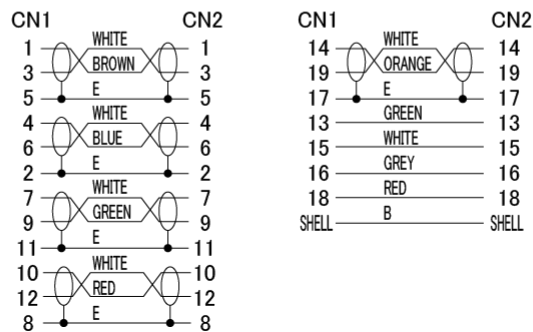

参考

※仕様、外観は参考です
商品改良のため予告なく
変更することがあります。
ご了承ください。

ケーブル仕様書

2016年8月 設定 (E. I)

名称	プレミアムHDMIケーブル
品名	PHDMI-15-P

規格

HDMI規格	Premium HDMI Cable Ver.2.0 認証済み
コネクタ仕様	HDMI プラグーHDMI プラグ (HDMI A コネクタ-A コネクタ)

特徴

1. 4K UHD :: 3840×2160解像度対応
2. 伝送速度 : 18Gbps 対応
3. 4K60Pのフレーム速度に対応
4. オーディオリターンチャンネル(ARC)に対応
5. イーサネット(HFC)に対応
6. Deep Color 対応

外観

PIN OUT

備考:

※製品の仕様・外観は予告なく変更する場合がありますのでご了承ください。