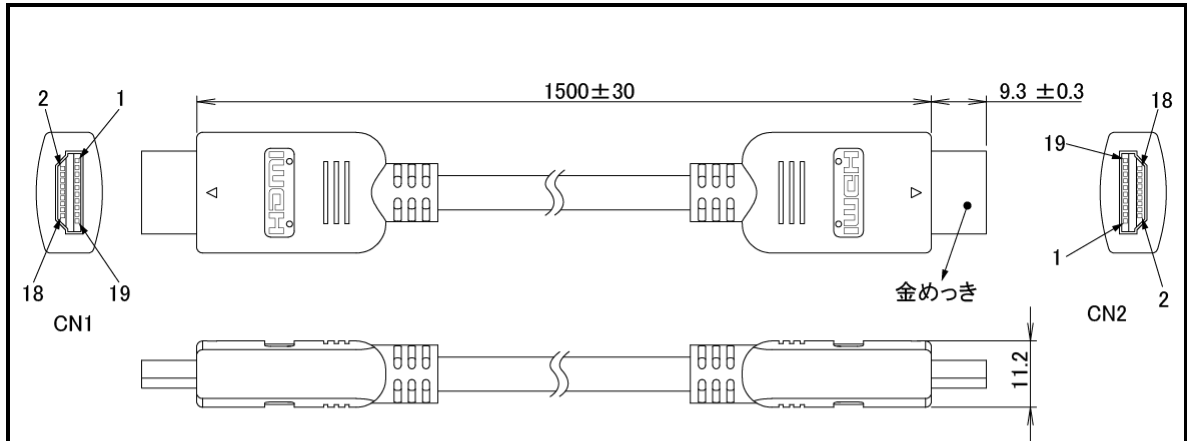

参考

※仕様、外観は参考です
商品改良のため予告なく
変更することがあります。
ご了承ください。

ケーブル仕様書

2016年8月 設定 (E. I)

名称	プレミアムHDMIケーブル
品名	PHDMI-15-P

規格

HDMI規格	Premium HDMI Cable Ver.2.0 認証済み
コネクタ仕様	HDMI プラグーHDMI プラグ (HDMI A コネクタ-A コネクタ)

特徴

1. 4K UHD :: 3840×2160解像度対応
2. 伝送速度 : 18Gbps 対応
3. 4K60Pのフレーム速度に対応
4. オーディオリターンチャンネル(ARC)に対応
5. イーサネット(HFC)に対応
6. Deep Color 対応

外観

PIN OUT

備考:

※製品の仕様・外観は予告なく変更する場合がありますのでご了承ください。